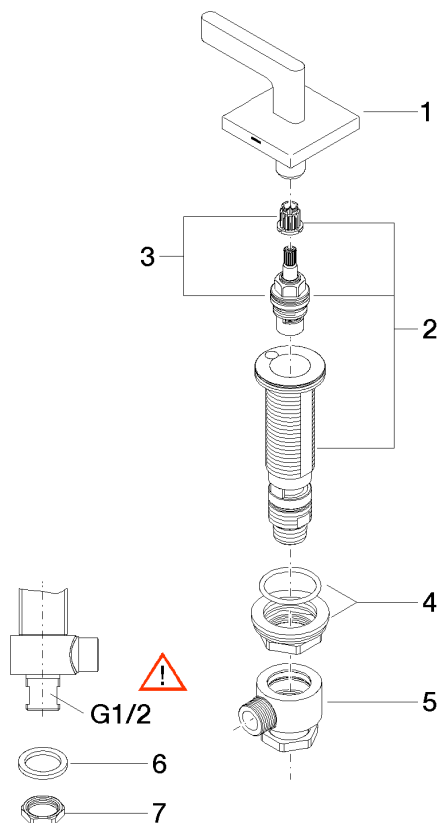

20 000 715

- diamètre de percement 32 mm
- rosace 60 x 60 mm
- avec marquage chaud

S'adapte aux gammes suivantes : CL.1, CYO

	Dark Platinum brossé	20 000 715-99
	Chrome	20 000 715-00
	Platine brossé	20 000 715-06
	Dark Chrome	20 000 715-19
	Laiton brossé (Or 23cts)	20 000 715-28
	Champagne brossé (Or 22cts)	20 000 715-46
	Champagne (Or 22cts)	20 000 715-47

20 000 715

mm [inches]

Diagramme de débit

Certificats

IAPMO_4976 (1). LGA_28688.

20 000 715

Les pièces pour les autres finitions peuvent être trouvées ici : Chrome

Liste des pièces de rechange

N°	Article Numéro	Désignation	Fréquence de montage	Délai de livraison
1	90 20 70 057 00-99	poignée (hot)	1	30
2	04 17 11 058 33 90	partie latérale	1	2
3	90 90 03 133 00 90	tête céramique	1	2
4	04 23 10 032 78 90	set de fixation	1	2
5	04 17 11 023 10 90	raccord multiple	1	2
6	09 30 11 059 90	rondelle	1	2
7	09 23 10 012 90	écrou	1	2