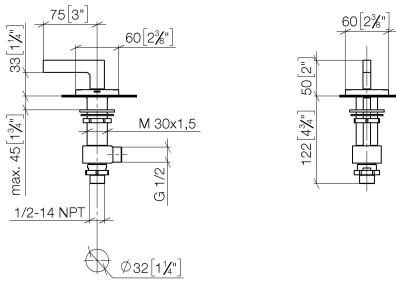

20 000 715

- diamètre de percement 32 mm
- rosace 60 x 60 mm
- avec marquage chaud

S'adapte aux gammes suivantes : CL.1, CYO

	Dark Platinum brossé	20 000 715-99
	Chrome	20 000 715-00
	Platine brossé	20 000 715-06
	Dark Chrome	20 000 715-19
	Laiton brossé (Or 23cts)	20 000 715-28
	Champagne brossé (Or 22cts)	20 000 715-46
	Champagne (Or 22cts)	20 000 715-47

20 000 715

mm [inches]

Diagramme de débit

Certificats

IAPMO_4976 (1). LGA_28688.

20 000 715

Les pièces pour les autres finitions peuvent être trouvées ici : Chrome

Liste des pièces de rechange

N°	Article Numéro	Désignation	Fréquence de montage	Délai de livraison
1	90 20 70 057 00-99	poignée (hot)	1	30
2	04 17 11 058 33 90	partie latérale	1	2
3	90 90 03 133 00 90	tête céramique	1	2
4	04 23 10 032 78 90	set de fixation	1	2
5	04 17 11 023 10 90	raccord multiple	1	2
6	09 30 11 059 90	rondelle	1	2
7	09 23 10 012 90	écrou	1	2